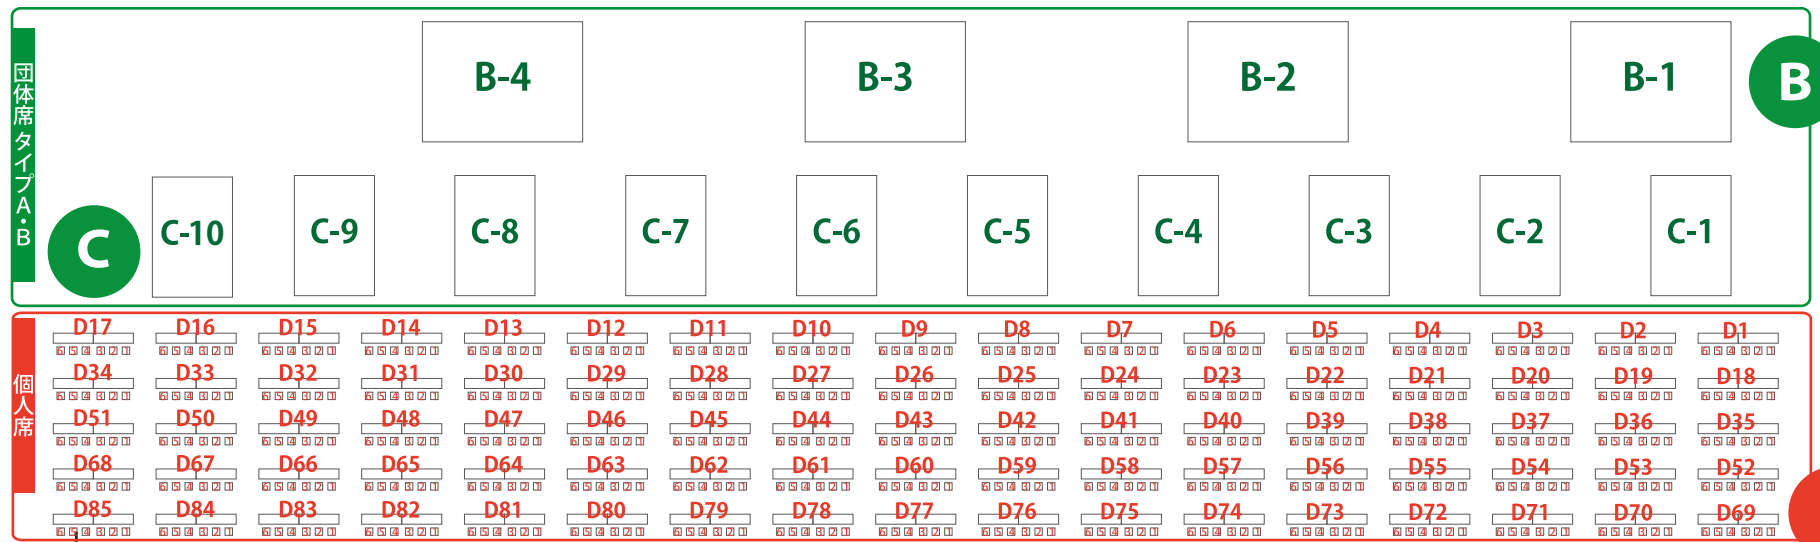

立入禁止・進入禁止

S

コンクリート広場・ton ton ブース

通路

有料観覧席専用トイレ

16時受付開始

通路

第62回前橋花火大会 有料観覧席配置図