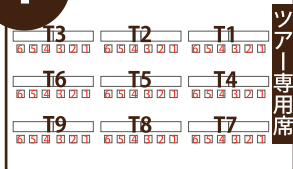

立入禁止・進入禁止

S

コンクリート広場・ton ton ブース

通路

有料観覧席専用トイレ

16時受付開始

通路

第62回前橋花火大会 有料観覧席配置図