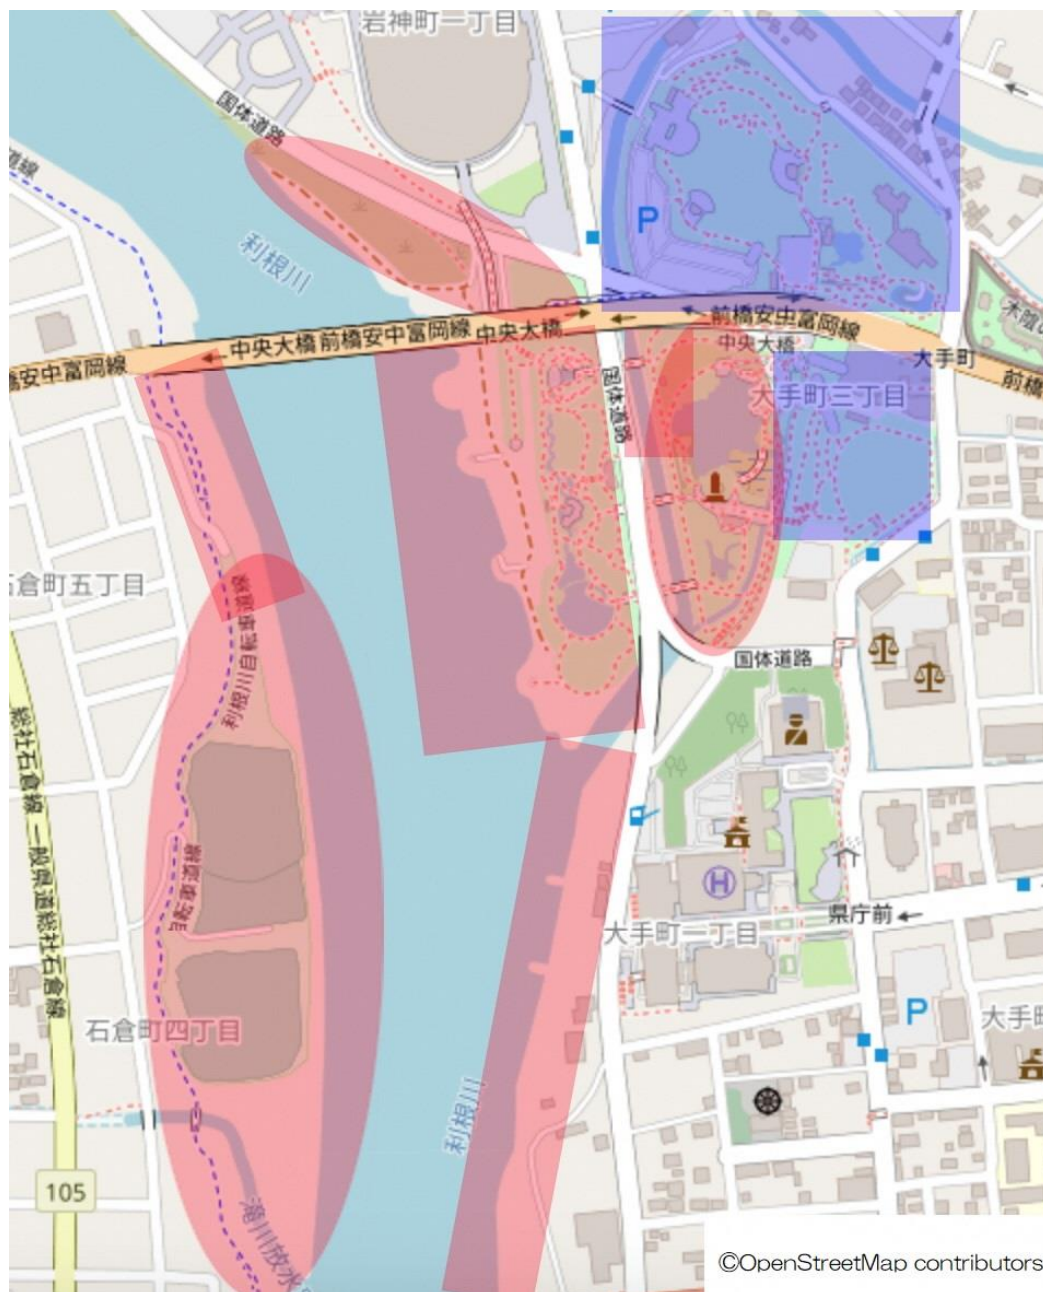

## 第65回前橋花火大会 ～コロナ収束祈願花火～ 会場制限について

コロナ感染防止対策のため、会場周辺での観覧につきましては下記の通り制限させていただきます。皆様のご理解ご協力をお願いいたします。

**立ち入り禁止エリア**：赤く塗られたエリア近辺（封鎖のため立ち入ることはできません。）

**立ち入り制限エリア**：青く塗られたエリア近辺（公園内での観覧を一部制限しております。）

会場周辺には主催者設置による駐車場や観覧席はありません。  
花火打上の様子を群馬テレビ特別番組にて放映いたします。  
群馬テレビ特別番組はP C・スマホでもご覧いただけます。